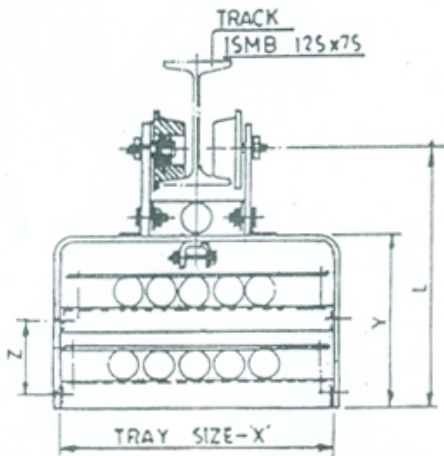

## CABLE TROLLEY

Heavy Duty - Double Decker

TRAY SIZE 'X'	Y	Z	L	A	B	C
200 MM X 2 DECKS	185	85	275	230	120	120
300 MM X 2 DECKS	185	85	275	280	170	120
400 MM X 2 DECKS	260	95	365	380	240	180

**VIJAYALAXMI ENTERPRISES**